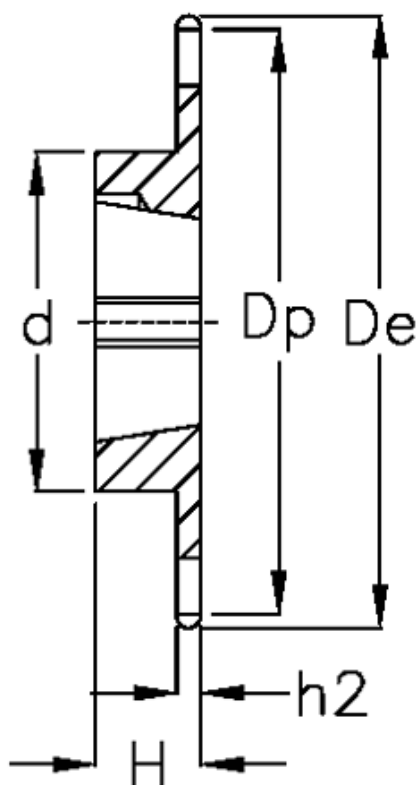

Varenummer: 616031007026
Beskrivelse: Bøsningshjul 12 B-1 Z=26 simplex
for bøsning 2517

Mål

Antal tænder	= 26
C	= 2
d	= 108
De	= 165.9
Dp	= 158.04
For bøsning	= 2517
For kædebetegnelse	= 12 B-1
For kæde størrelse	= 3/4" x 7/16"

H	= 45
h1	= 11.1
Materiale	= Stål